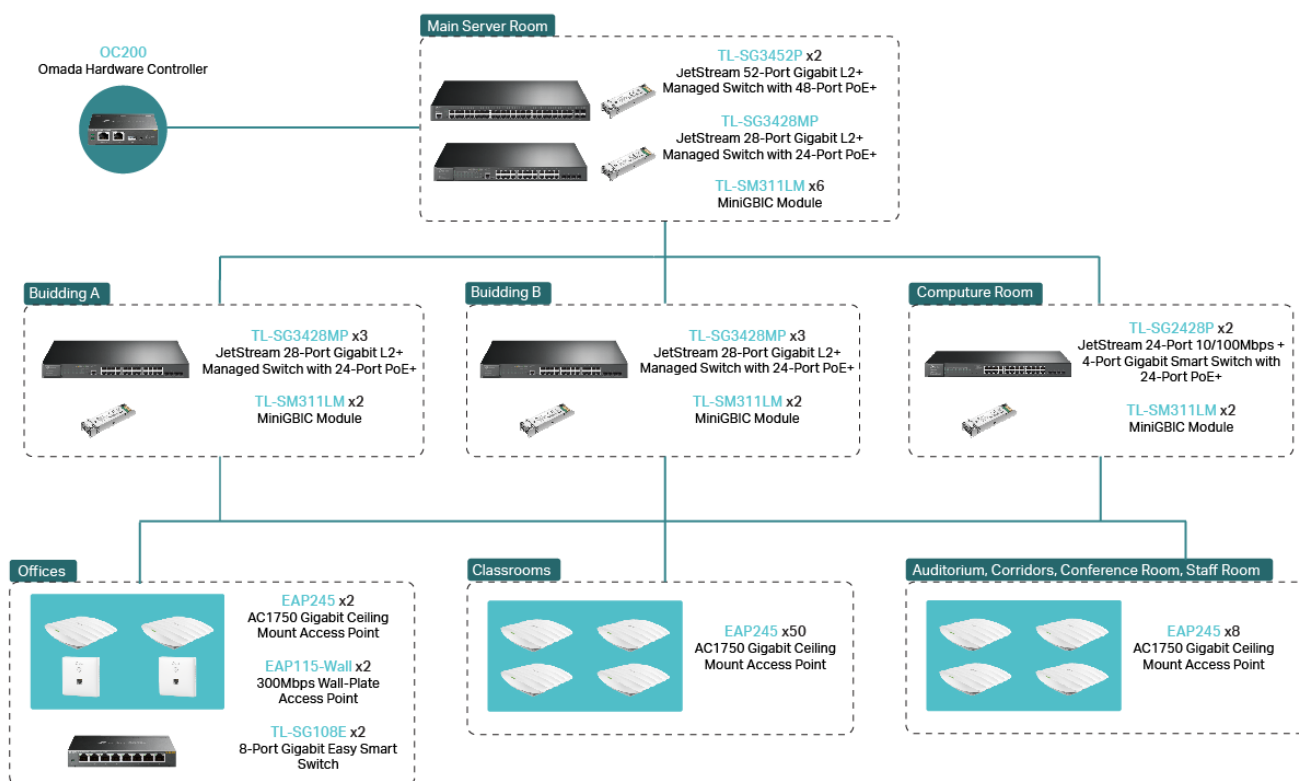

♥ ИСПОЛЬЗУЕМАЯ ПРОДУКЦИЯ

- Коммутаторы JetStream

TL-SG3428MP — 7 шт.

TL-SG2428P — 3 шт.

TL-SG3452P — 2 шт.

- Коммутаторы Easy Smart

TL-SG108PE — 2 шт.

- Контроллер Omada

OC200 — 1 шт.

- Точки доступа Omada

EAP245 — 60 шт.

EAP115-Wall — 2 шт.

- Аксессуары

TL-SM311LM — 12 шт.

♥ ЗАДАЧА

Руководство школы обратилось в TP-Link в декабре 2020 года с просьбой создать надёжное сетевое решение:

♥ РЕШЕНИЕ

Компания TP-Link предоставила подходящее решение, которое соответствовало всем требованиям, несмотря на сложности, вызванные пандемией COVID-19.

Топология

Развёртывание сети

60 потолочных двухдиапазонных точек доступа EAP245 с поддержкой MU-MIMO обеспечивают покрытие Wi-Fi во всех классах, переговорных и учительских, а технология Mesh позволяет создать Wi-Fi в зонах со слабым сигналом без лишней проводки.